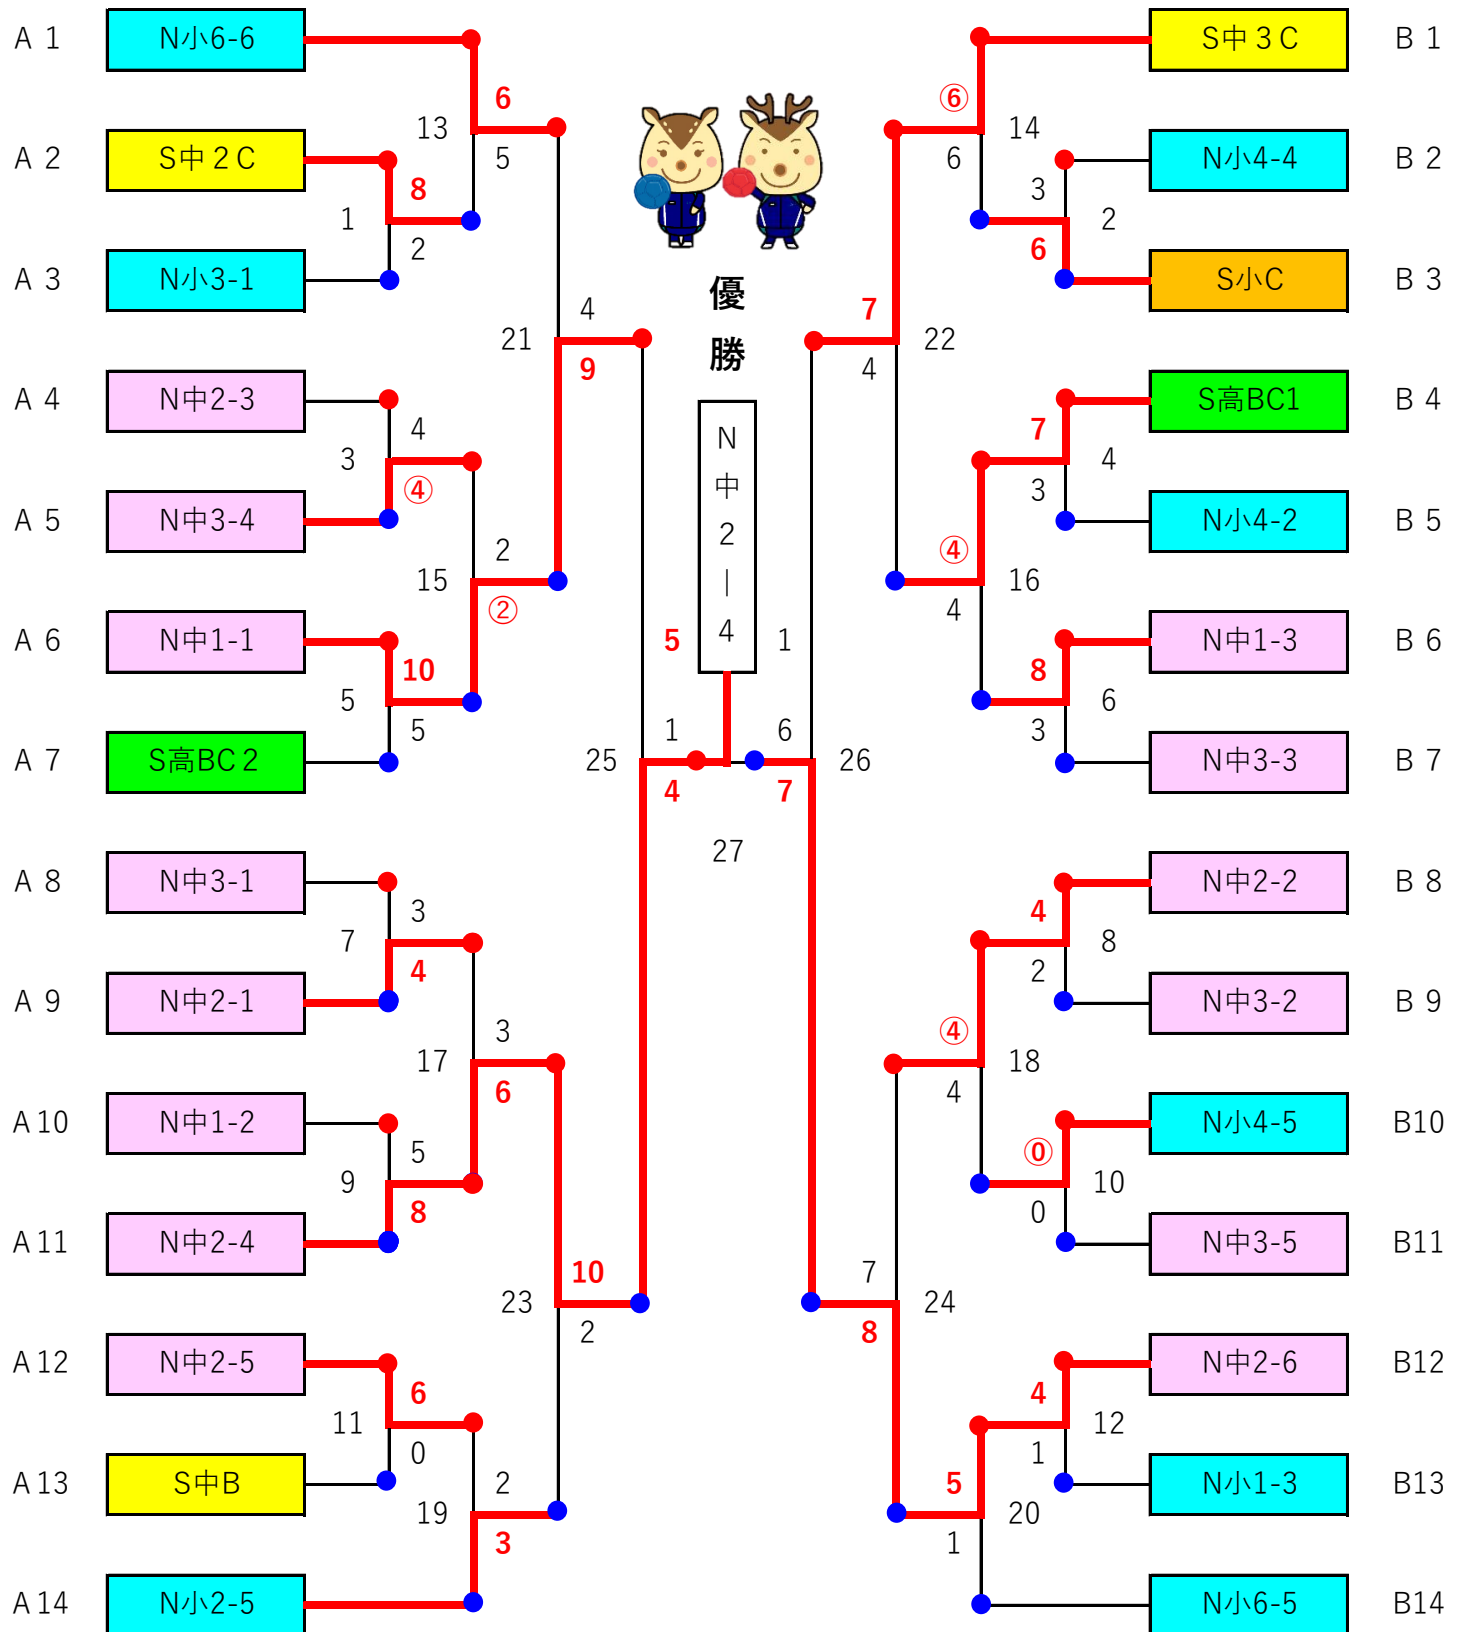

令和4年度 トーナメントの部 トーナメント表

トーナメントの部 予定表

試合番号	試合日	試合時間	試合場所
1	1月30日 (月)	9:25-9:55	第一体育館
2		10:00-10:30	第一体育館
3	2月2日 (木)	9:25-9:55	N棟 多目的ホール
4		9:25-9:55	第一体育館
5		10:00-10:30	第一体育館
6		10:00-10:30	N棟 多目的ホール
7	2月3日 (金)	9:25-9:55 (11:35下校)	N棟 実習室
8		9:25-9:55 (11:35下校)	S棟 SB駐車場側 EVホール
9		10:00-10:30 (11:35下校)	N棟 実習室
10		10:00-10:30 (11:35下校)	S棟 SB駐車場側 EVホール
11	2月6日 (月)	9:25-9:55	第一体育館
12		9:25-9:55	N棟 多目的ホール
13		10:00-10:30	第一体育館
14		10:00-10:30	N棟 多目的ホール
15	2月7日 (火)	9:25-9:55 (S小11:30下校)	第一体育館
16		9:25-9:55 (S小11:30下校)	N棟 多目的ホール
17		10:00-10:30 (S小11:30下校)	第一体育館
18		10:00-10:30 (S小11:30下校)	N棟 多目的ホール
19	2月9日 (木)	9:25-9:55	第一体育館
20		9:25-9:55	N棟 多目的ホール
21		10:00-10:30	第一体育館
22		10:00-10:30	N棟 多目的ホール
23	2月10日 (金)	9:25-9:55 (N小11:35下校)	第一体育館
24		9:25-9:55 (N小11:35下校)	N棟 多目的ホール
25	2月13日 (月)	9:25-9:55	N棟 多目的ホール
26		9:25-9:55	第一体育館
27	2月14日 (火)	9:45-10:30 (N中11:35下校)	N棟 多目的ホール